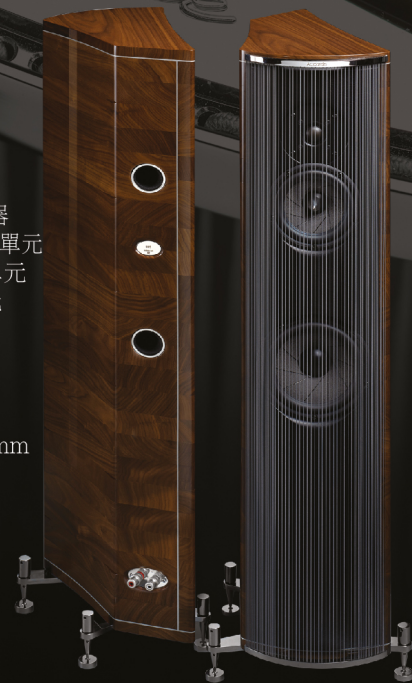

Ktéma

產品規格：
 型式：4路5單元座地揚聲器
 驅動單元：1隻28mm軟半球高音單元
 2隻4吋中音單元
 2隻9吋低音單元
 靈敏度：92dB
 頻率響應：26Hz - 33kHz
 阻抗：4Ω (最低3.2Ω / 70 Hz)
 建議功率：最小20瓦
 尺寸：1,110H×425W×460D mm
 重量：110 公斤/對

Accordo Essence

產品規格：
 型式：3路3單元座地揚聲器
 驅動單元：1隻29mm軟半球高音單元
 1隻150mm中低音單元
 1隻180mm低音單元
 靈敏度：88dB
 頻率響應：35Hz-22KHz
 阻抗：4Ω
 建議功率：最小20瓦
 尺寸：1100H x 230W x 430D mm
 重量：60公斤/對

FRANCO SERBLIN®

意大利「梵歌」

Accordo

產品規格
 型式：2路2單元書架揚聲器
 驅動單元：1隻29mm軟半球高音單元
 1隻150mm中低音單元
 靈敏度：87dB
 頻率響應：40Hz - 33kHz
 阻抗：4Ω
 建議功率：最小20瓦
 尺寸：喇叭：360H×190W×360D mm；腳架高度：740mm
 重量：32 公斤/對(喇叭連腳架)

LIGNEA

產品規格
 型式：2路2單元座地揚聲器
 驅動單元：1隻27mm軟半球高音單元，
 1隻110mm中低音單元
 靈敏度：83dB
 頻率響應：58Hz - 36kHz
 阻抗：8Ω
 建議功率：最小20瓦
 尺寸：1050H×500W×295D mm
 重量：16 公斤/對